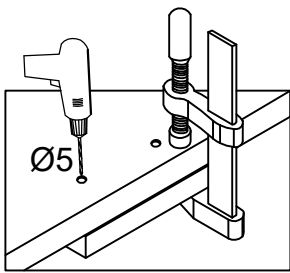

40 D 1F BB
FRONT

Ø4.0x30mm	
R2	S
2	1

Ersatzteil Nummer	Dimension
KUH.70126	713x396x16

ISM-KUH-01704

1

2

Ø35/0mm	Ø3.5x13mm
	
[CD] HG	P5
2	4

3

Ø4.0x30mm	
	
R2	S
2	1