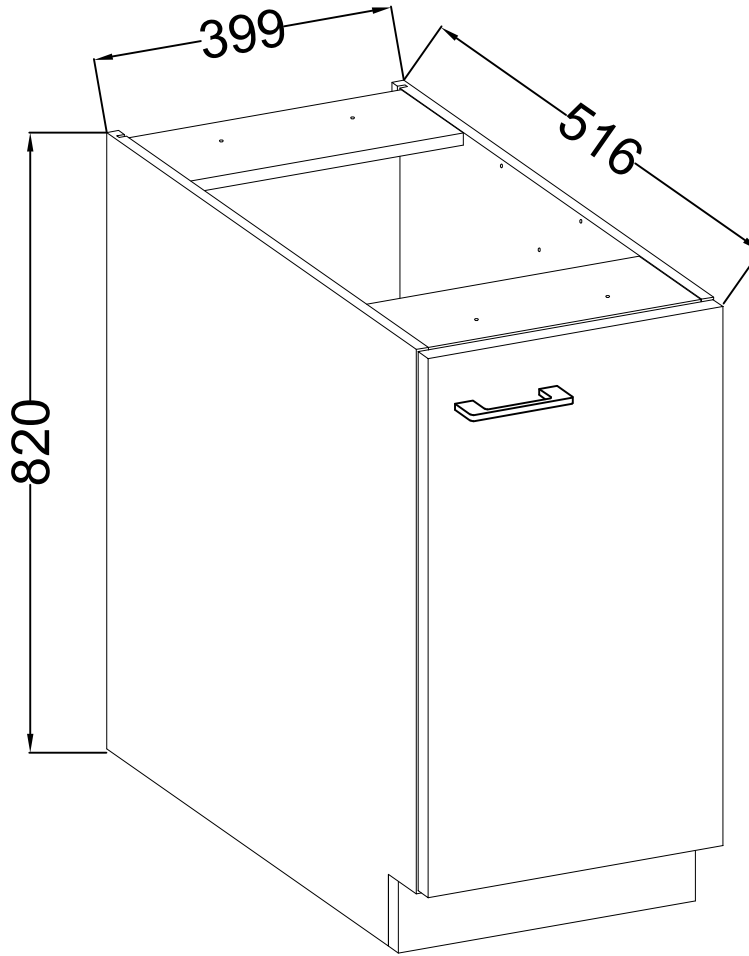

40 D 1F BB
FRONT

Ø4.0x30mm	
R2	S
2	1

Ersatzteil Nummer	Dimension
KUH.70126	713x396x16

ISM-KUH-01704

1

2

Ø35/0mm	Ø3.5x13mm
	
[CD] HG	P5
2	4

3

Ø4.0x30mm	
	
R2	S
2	1