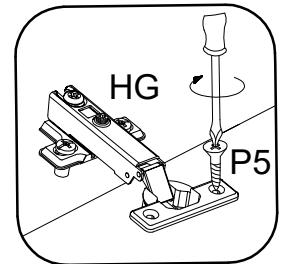

40 D 1F BB
FRONT

Ø4.0x30mm	
R2	S
2	1

Ersatzteil Nummer	Dimension
KUH.70126	713x396x16

ISM-KUH-01704

1

2

Ø35/0mm	Ø3.5x13mm
	
[CD] HG	P5
2	4

3

Ø4.0x30mm	
	
R2	S
2	1