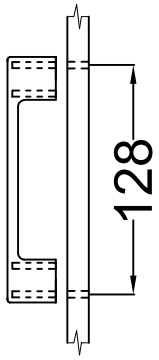

40 D 1F BB
FRONT

Ø4.0x30mm	
R2	S
2	1

Ersatzteil Nummer	Dimension
KUH.70126	713x396x16

ISM-KUH-01704

1

2

Ø35/0mm	Ø3.5x13mm
	
[CD] HG	P5
2	4

3

Ø4.0x30mm	
	
R2	S
2	1