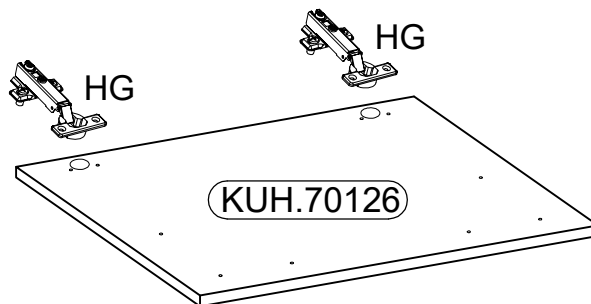

40 D 1F BB
FRONT

Ø4.0x30mm	
R2	S
2	1

Ersatzteil Nummer	Dimension
KUH.70126	713x396x16

ISM-KUH-01704

1

2

Ø35/0mm	Ø3.5x13mm
	
[CD] HG	P5
2	4

3

Ø4.0x30mm	
	
R2	S
2	1